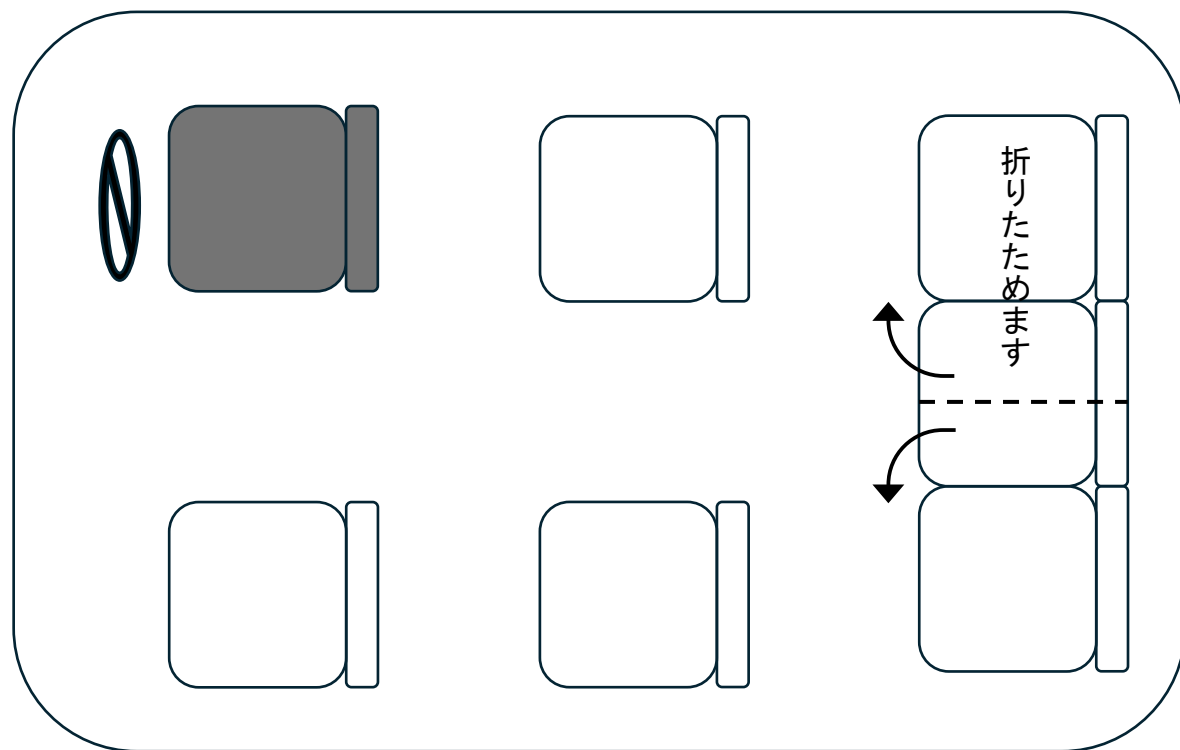

・アルファード座席表

※乗車人数：6名（ドライバー除く） ※AC付(1,500w)

■ ドライバー □ メインシート/6席