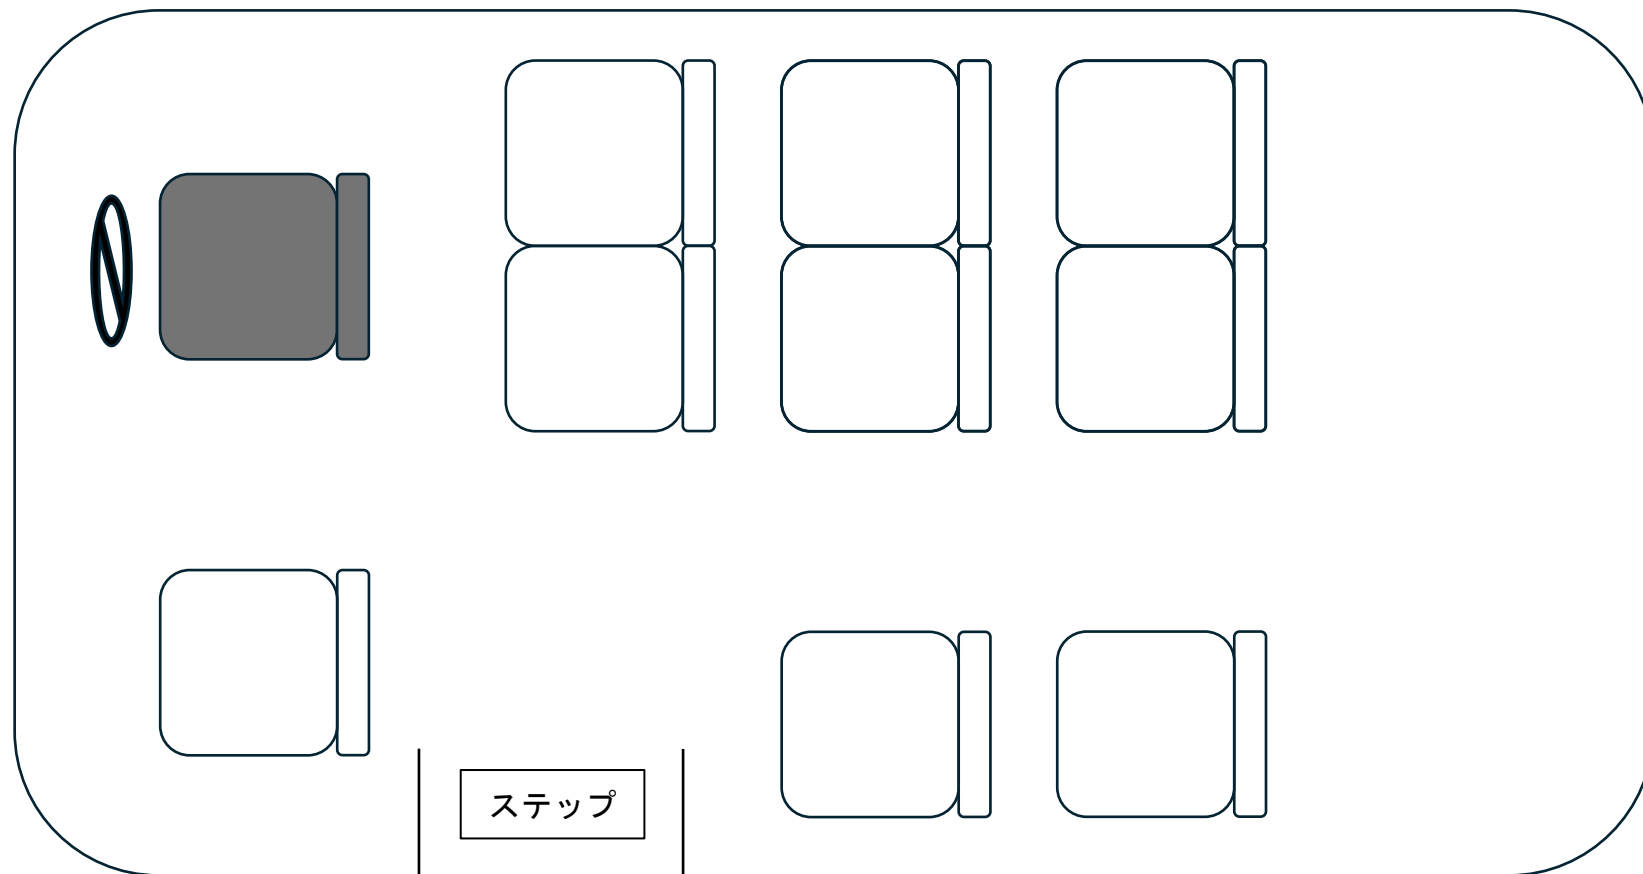

・グランドキャビン座席表

※乗車人数：9名（ドライバー除く） ※AC付(1,500w)・ハンガーラック付

■ ドライバー □ メインシート/9席