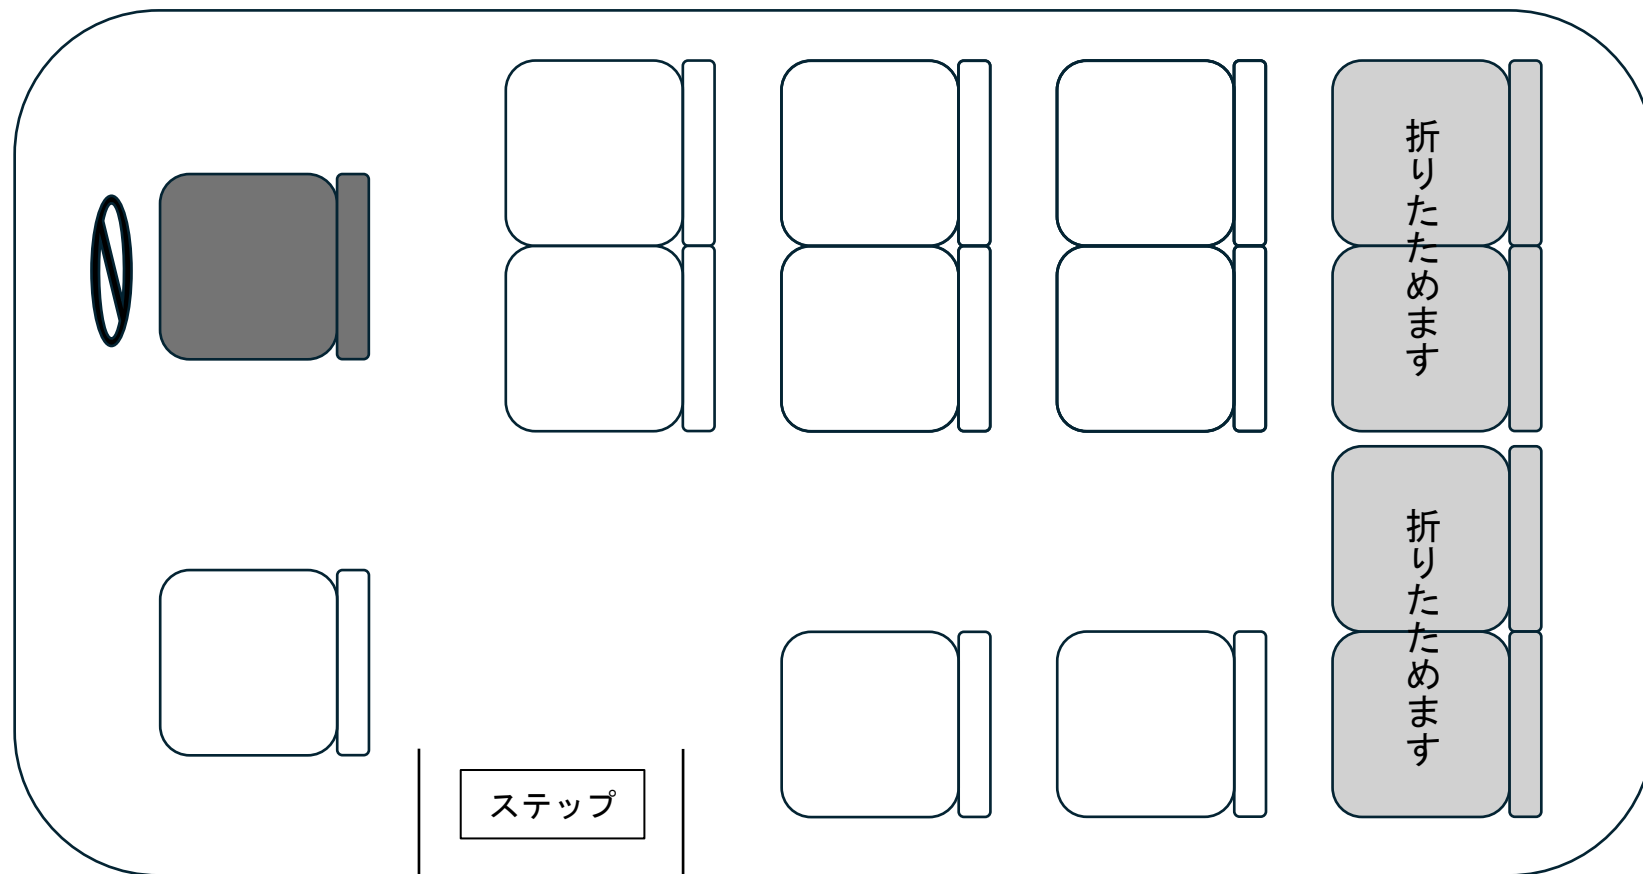

・通勤ター（ハイエース）座席表

※乗車人数：13名（ドライバー除く/補助席含む） ※AC付(1,500w)・ハンガーラック付

■ ドライバー □ メインシート/9席 ■ 折りたたみシート/4席