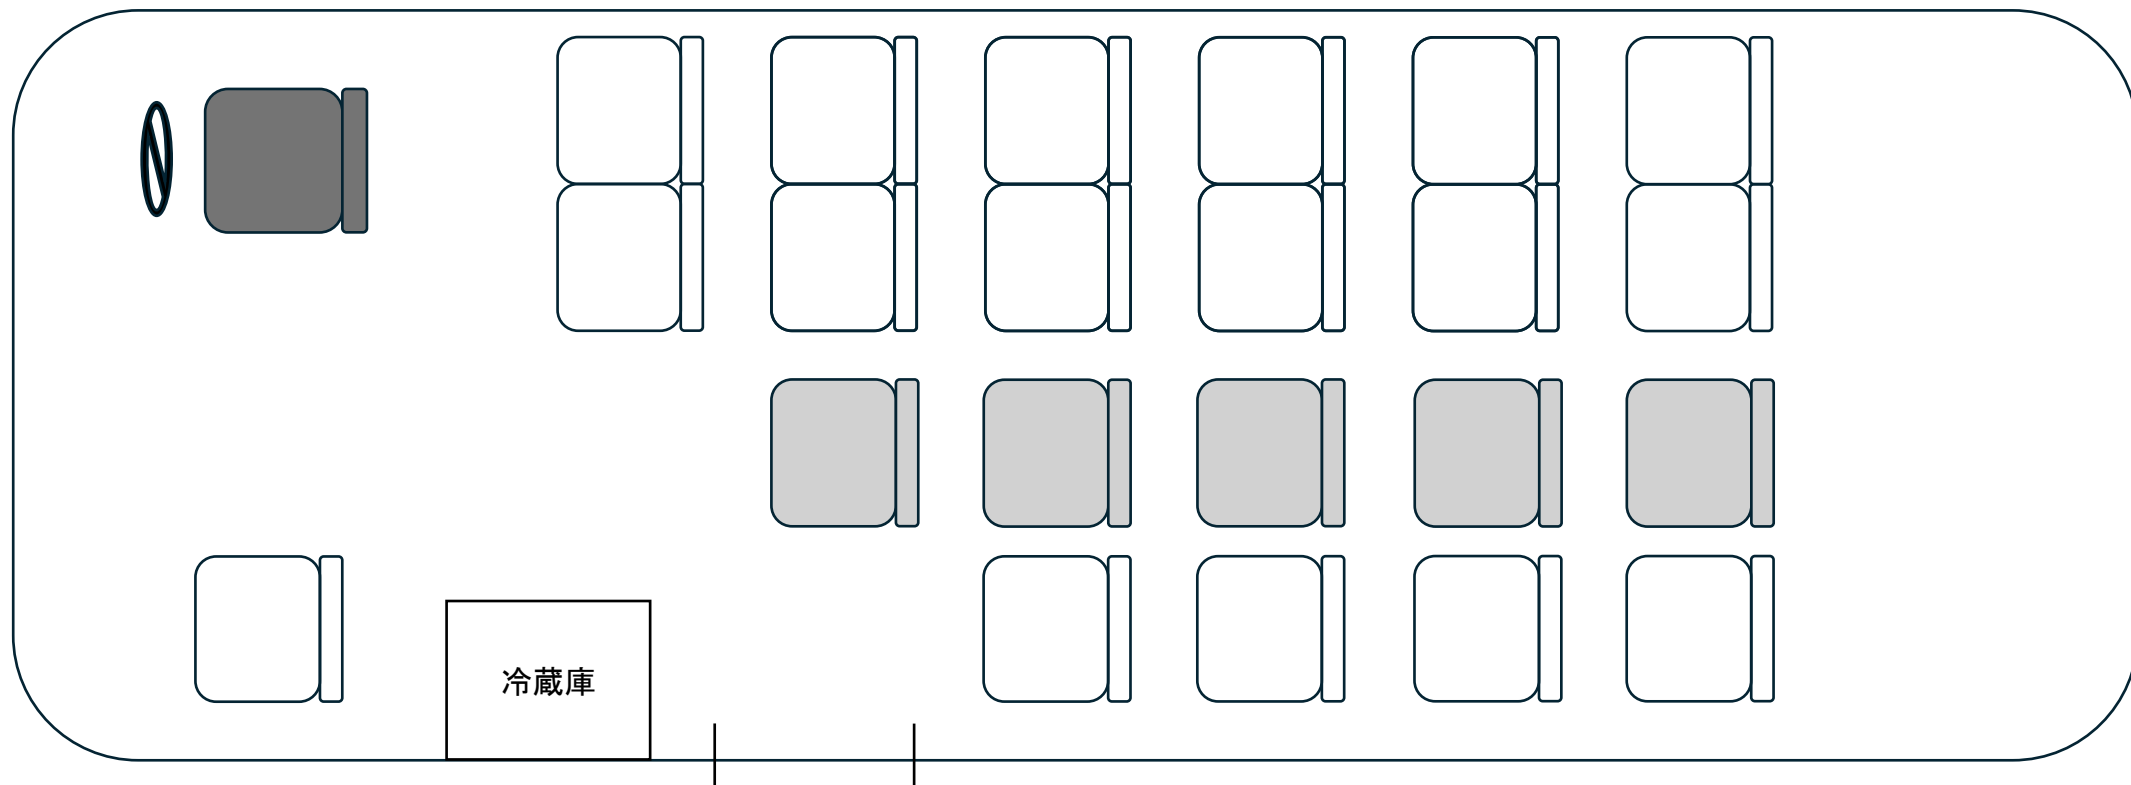

・マイクロバス（22人乗り）座席表

※乗車人数：22名（ドライバー除く/補助席含む） ※AC付(1,500w)・ハンガーラック付

■ ドライバー □ メインシート/17席 ■ 折りたたみシート/5席