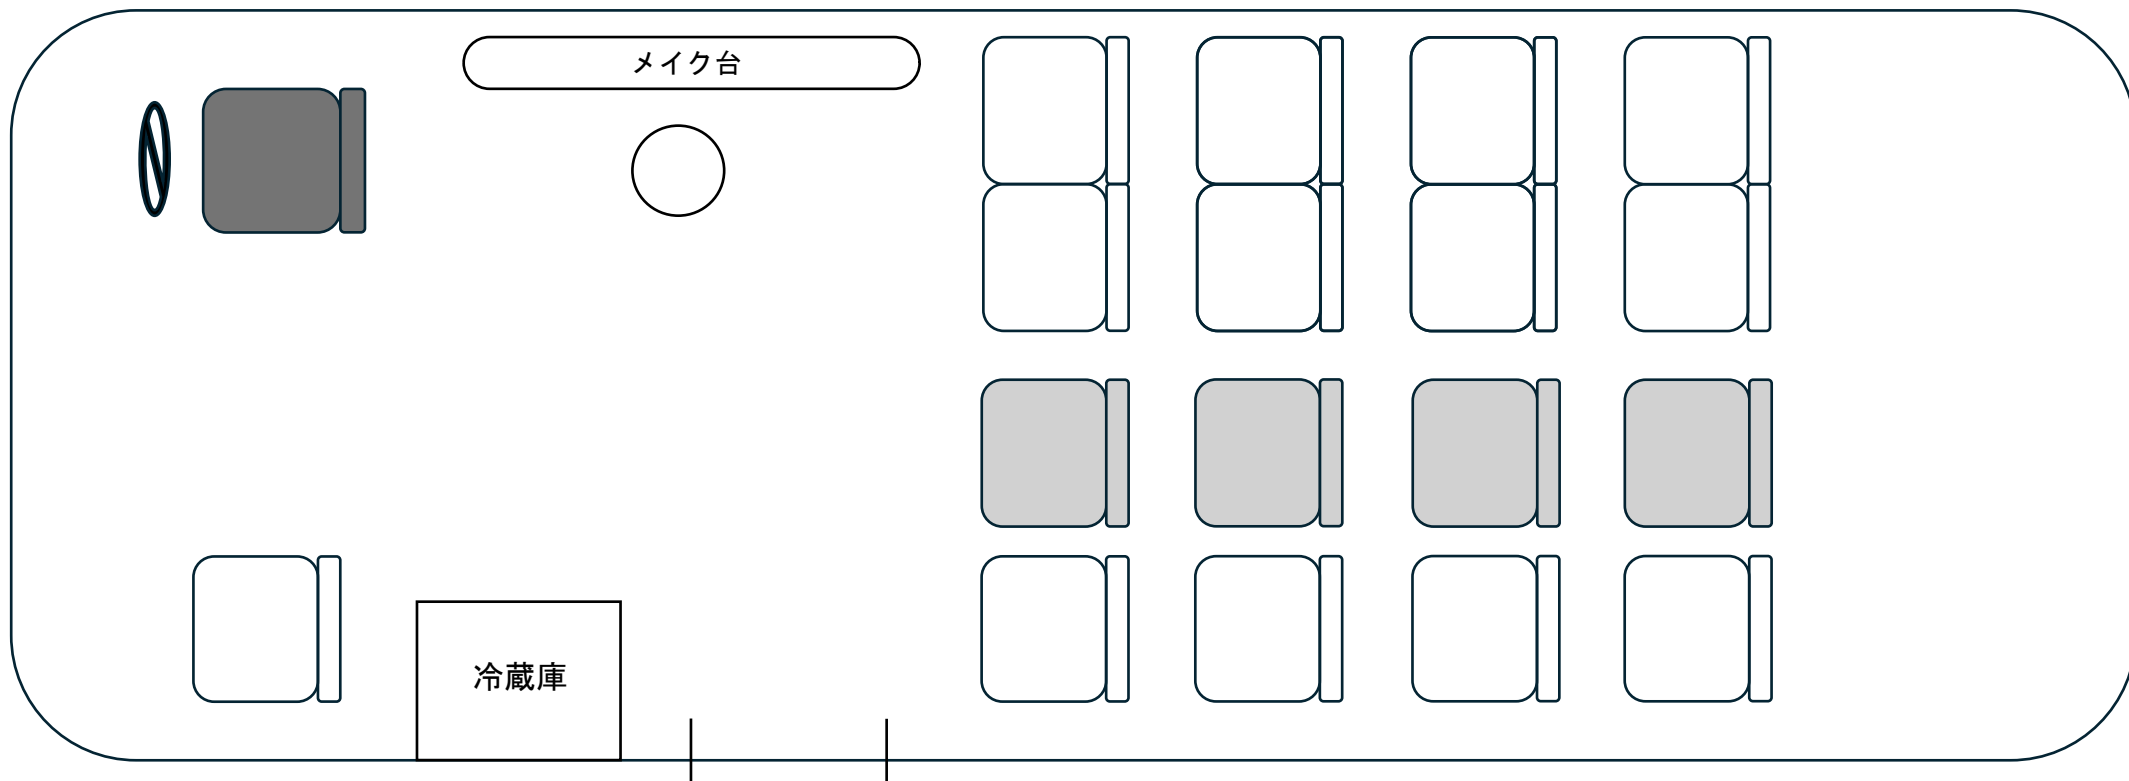

・メイク台付きマイクロバス（17人乗り）座席表

※乗車人数：17名（ドライバー除く/補助席含む） ※AC付(1,500w)・ハンガーラック付

■ ドライバー □ メインシート/13席 ■ 折りたたみシート/4席