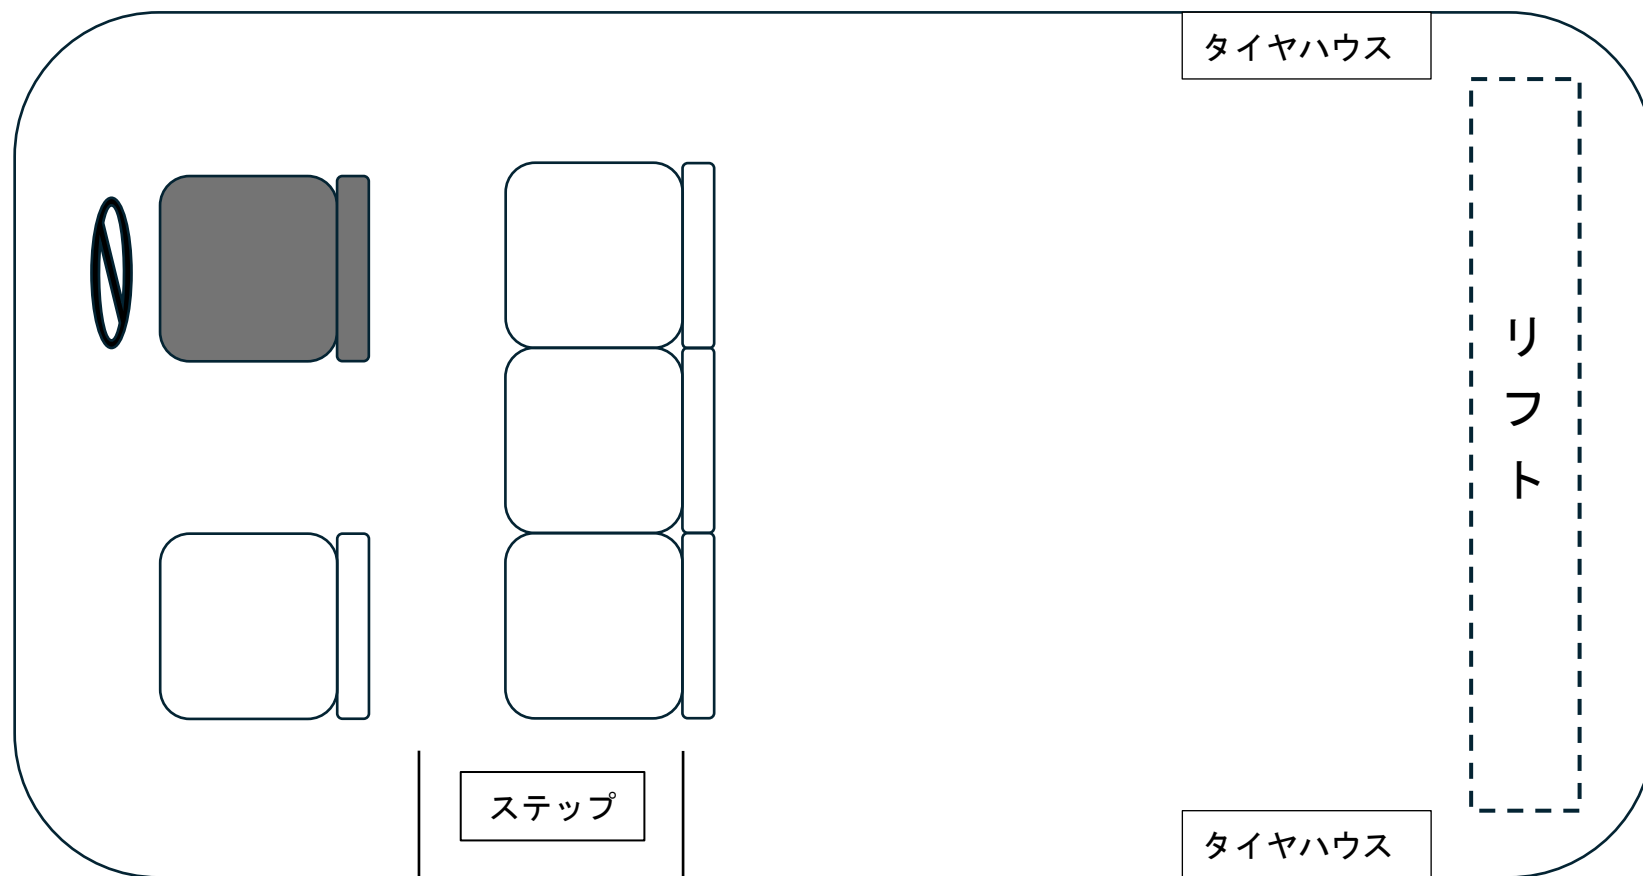

・リフト付きハイエースバン座席表

※乗車人数：4名（ドライバー除く） ※AC付(1,500w)・ハンガーラック付

■ ドライバー □ メインシート/4席